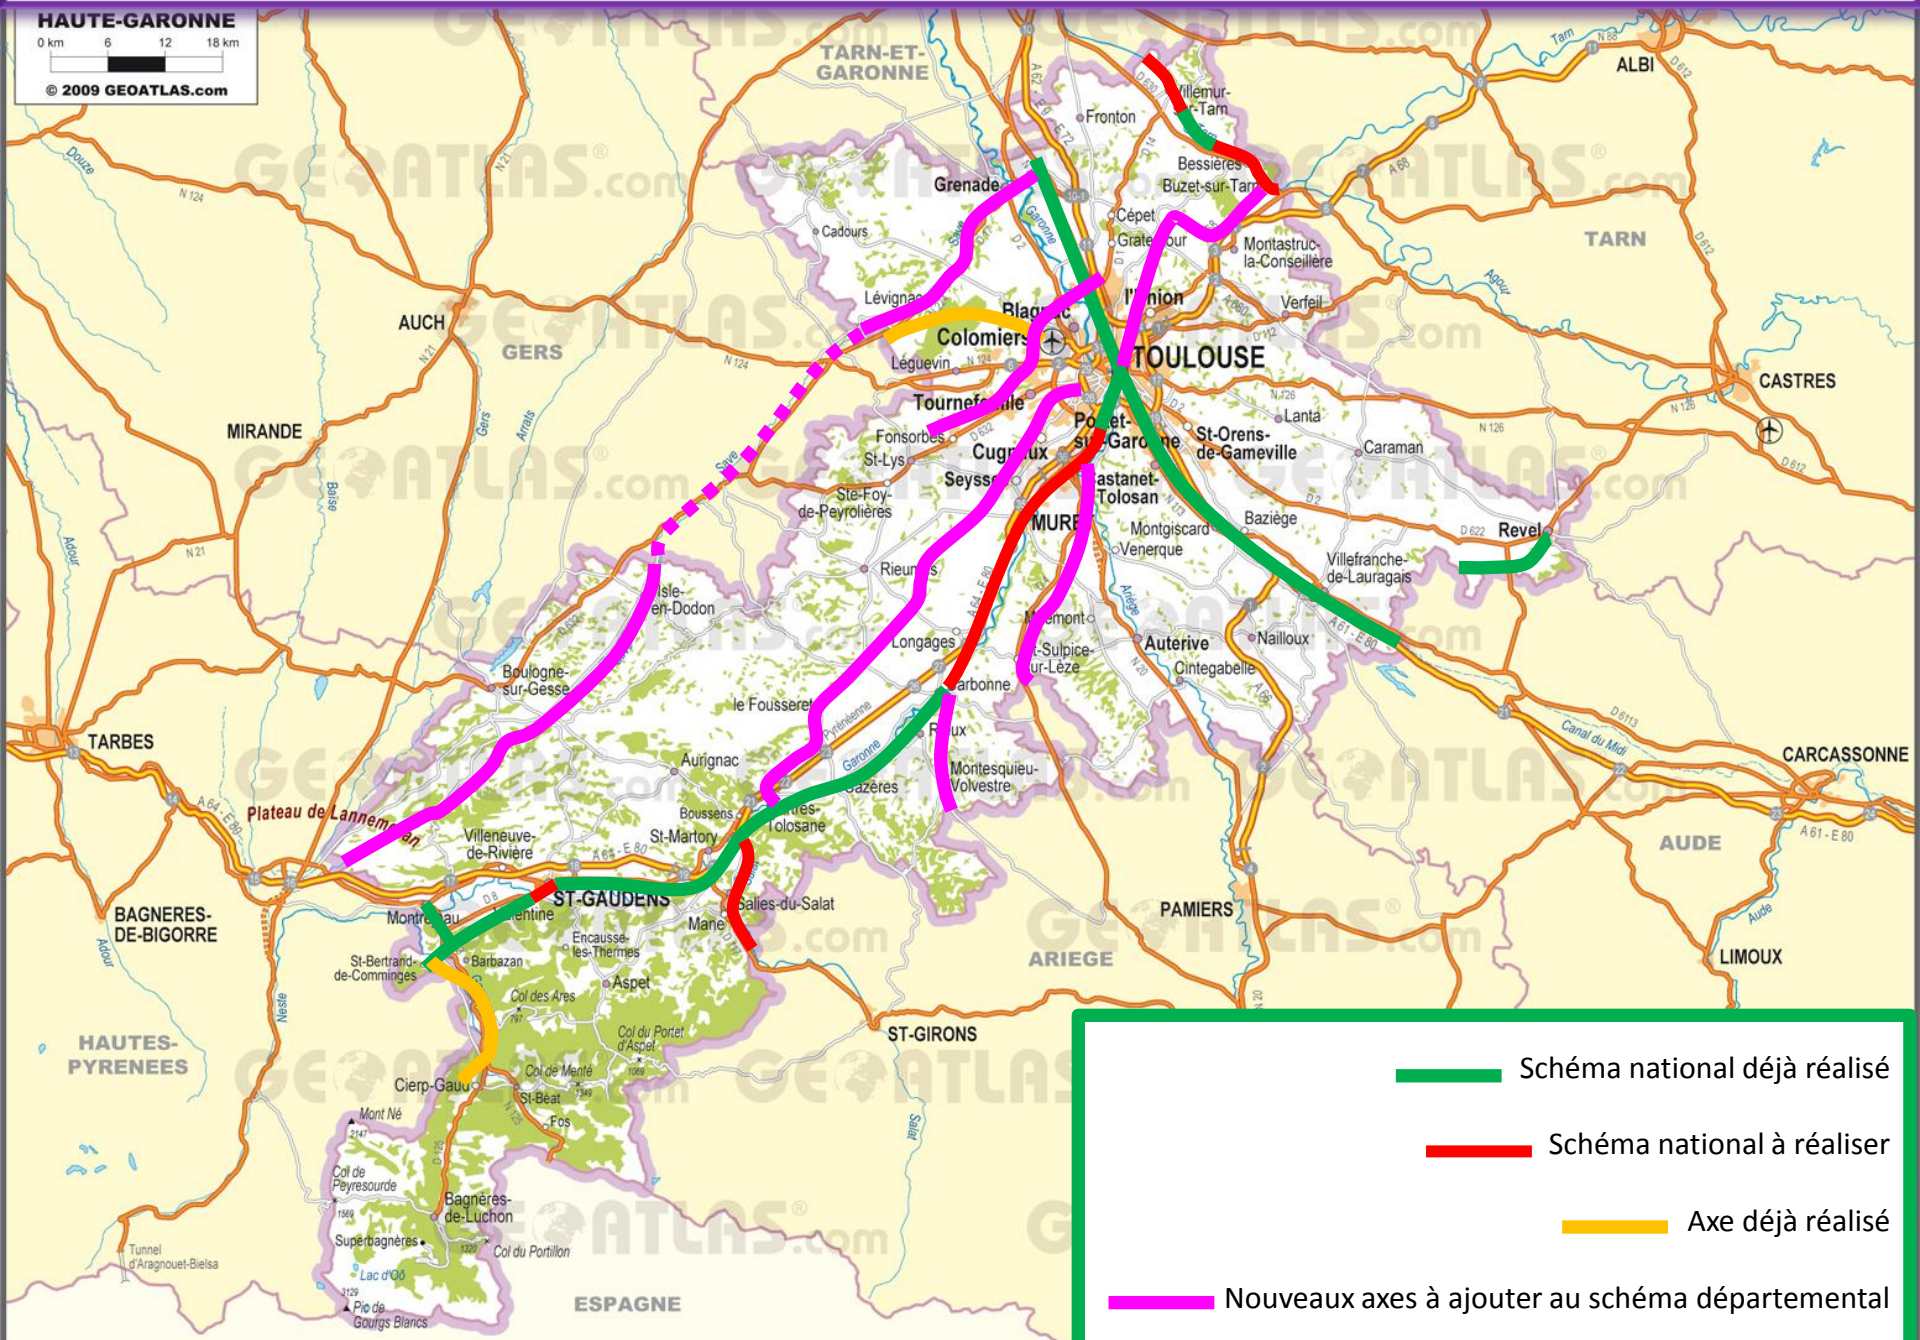

Les demandes de l'association 2Pieds 2Roues pour un Schéma départemental des Véloroutes et Voies Vertes en Haute-Garonne- Janvier 2016

HAUTE-GARONNE

0 km 6 12 18 km

© 2009 GEOATLAS.com

-  Schéma national déjà réalisé
-  Schéma national à réaliser
-  Axe déjà réalisé
-  Nouveaux axes à ajouter au schéma départemental