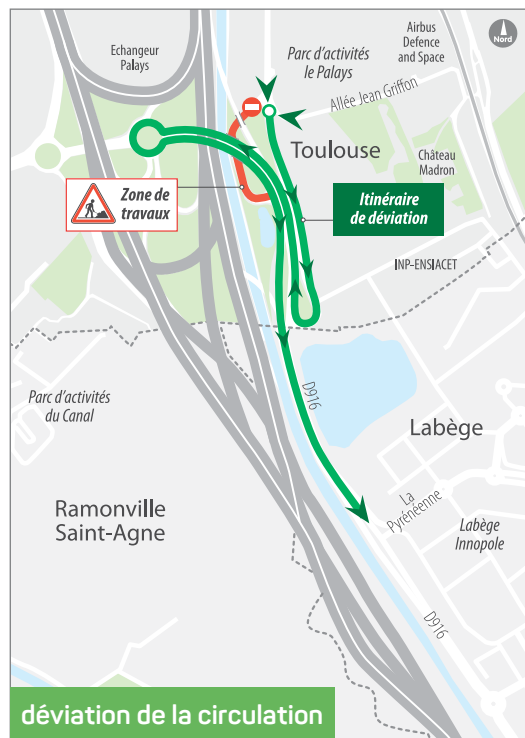

## Remise en état :

- de la bretelle ouest qui relie la RD916 à la rue des Cosmonautes
- du giratoire des Cosmonautes
- de la piste cyclable qui relie l'ENSIACET au giratoire des Cosmonautes

**De juillet à août 2016 : mise en place de déviations**

En savoir plus :

**ALLO** 24<sup>H</sup>  
24  
**TOULOUSE**  
05 61 222 222

Céline Aizpitarte  
Toulouse Métropole  
Infrastructures, travaux et énergies  
05 61 22 25 39

toulouse  
métropole

Toulouse en grand !

## Sortie du Parc d'activités Le Palays vers Labège

## Accès au Parc d'activités depuis Toulouse (échangeur du Palays)