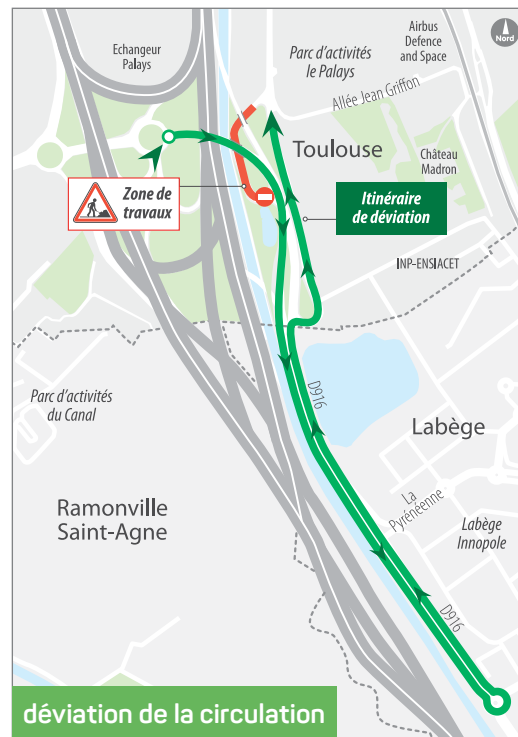

## Remise en état :

- de la bretelle ouest qui relie la RD916 à la rue des Cosmonautes
- du giratoire des Cosmonautes
- de la piste cyclable qui relie l'ENSIACET au giratoire des Cosmonautes

**De juillet à août 2016 : mise en place de déviations**

En savoir plus :

**ALLO** 24<sup>H</sup>  
24  
**TOULOUSE**  
05 61 222 222

Céline Aizpitarte  
Toulouse Métropole  
Infrastructures, travaux et énergies  
05 61 22 25 39

toulouse  
métropole

Toulouse en grand !

## Sortie du Parc d'activités Le Palays vers Labège

## Accès au Parc d'activités depuis Toulouse (échangeur du Palays)