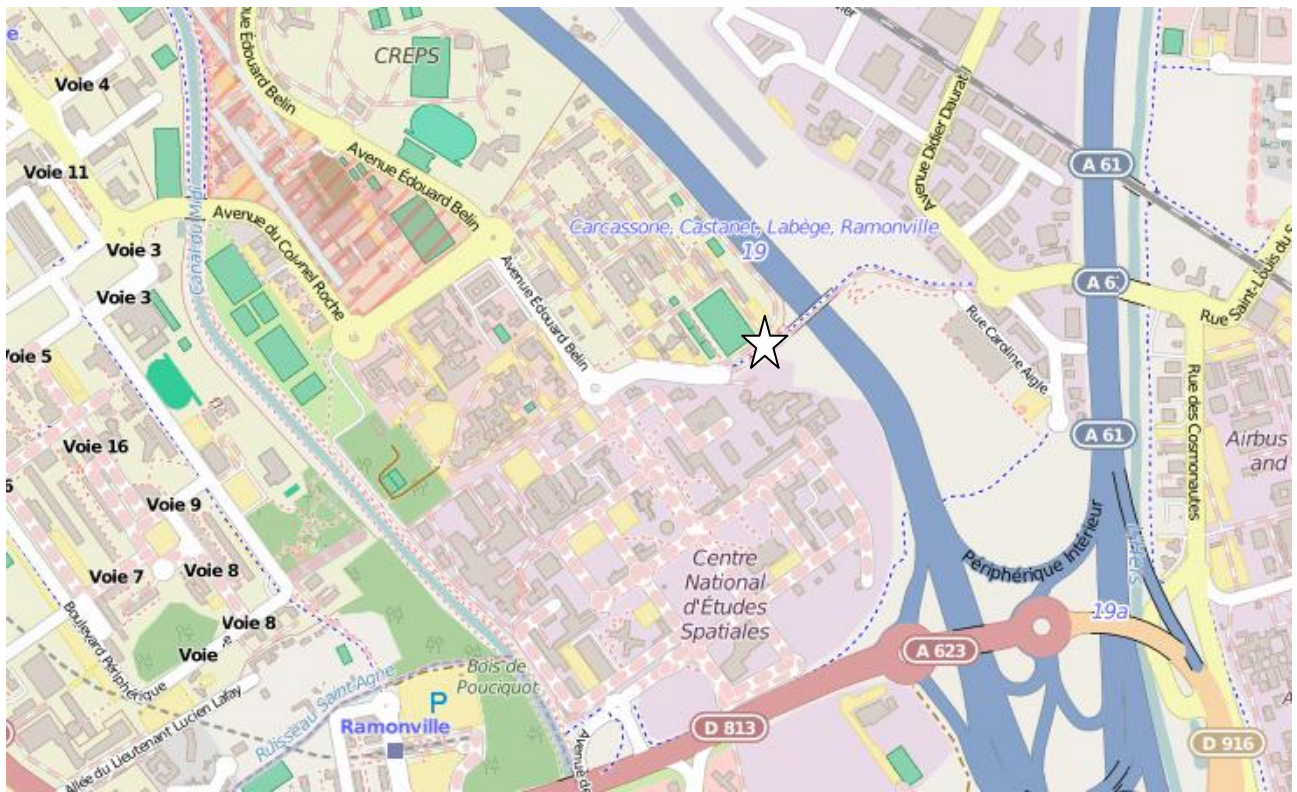

Pour vous y rendre : à pied, à vélo, en transport en commun bus ligne 78 ou 37.

2 pieds 2 roues

5, avenue Collignon 31200 Toulouse <http://toulouse.fubicy.org>

Veracruz

DVE - Université Paul Sabatier, 118 route de Narbonne 31062 Toulouse Cedex 9
<http://veracruz.e-monsite.com/>