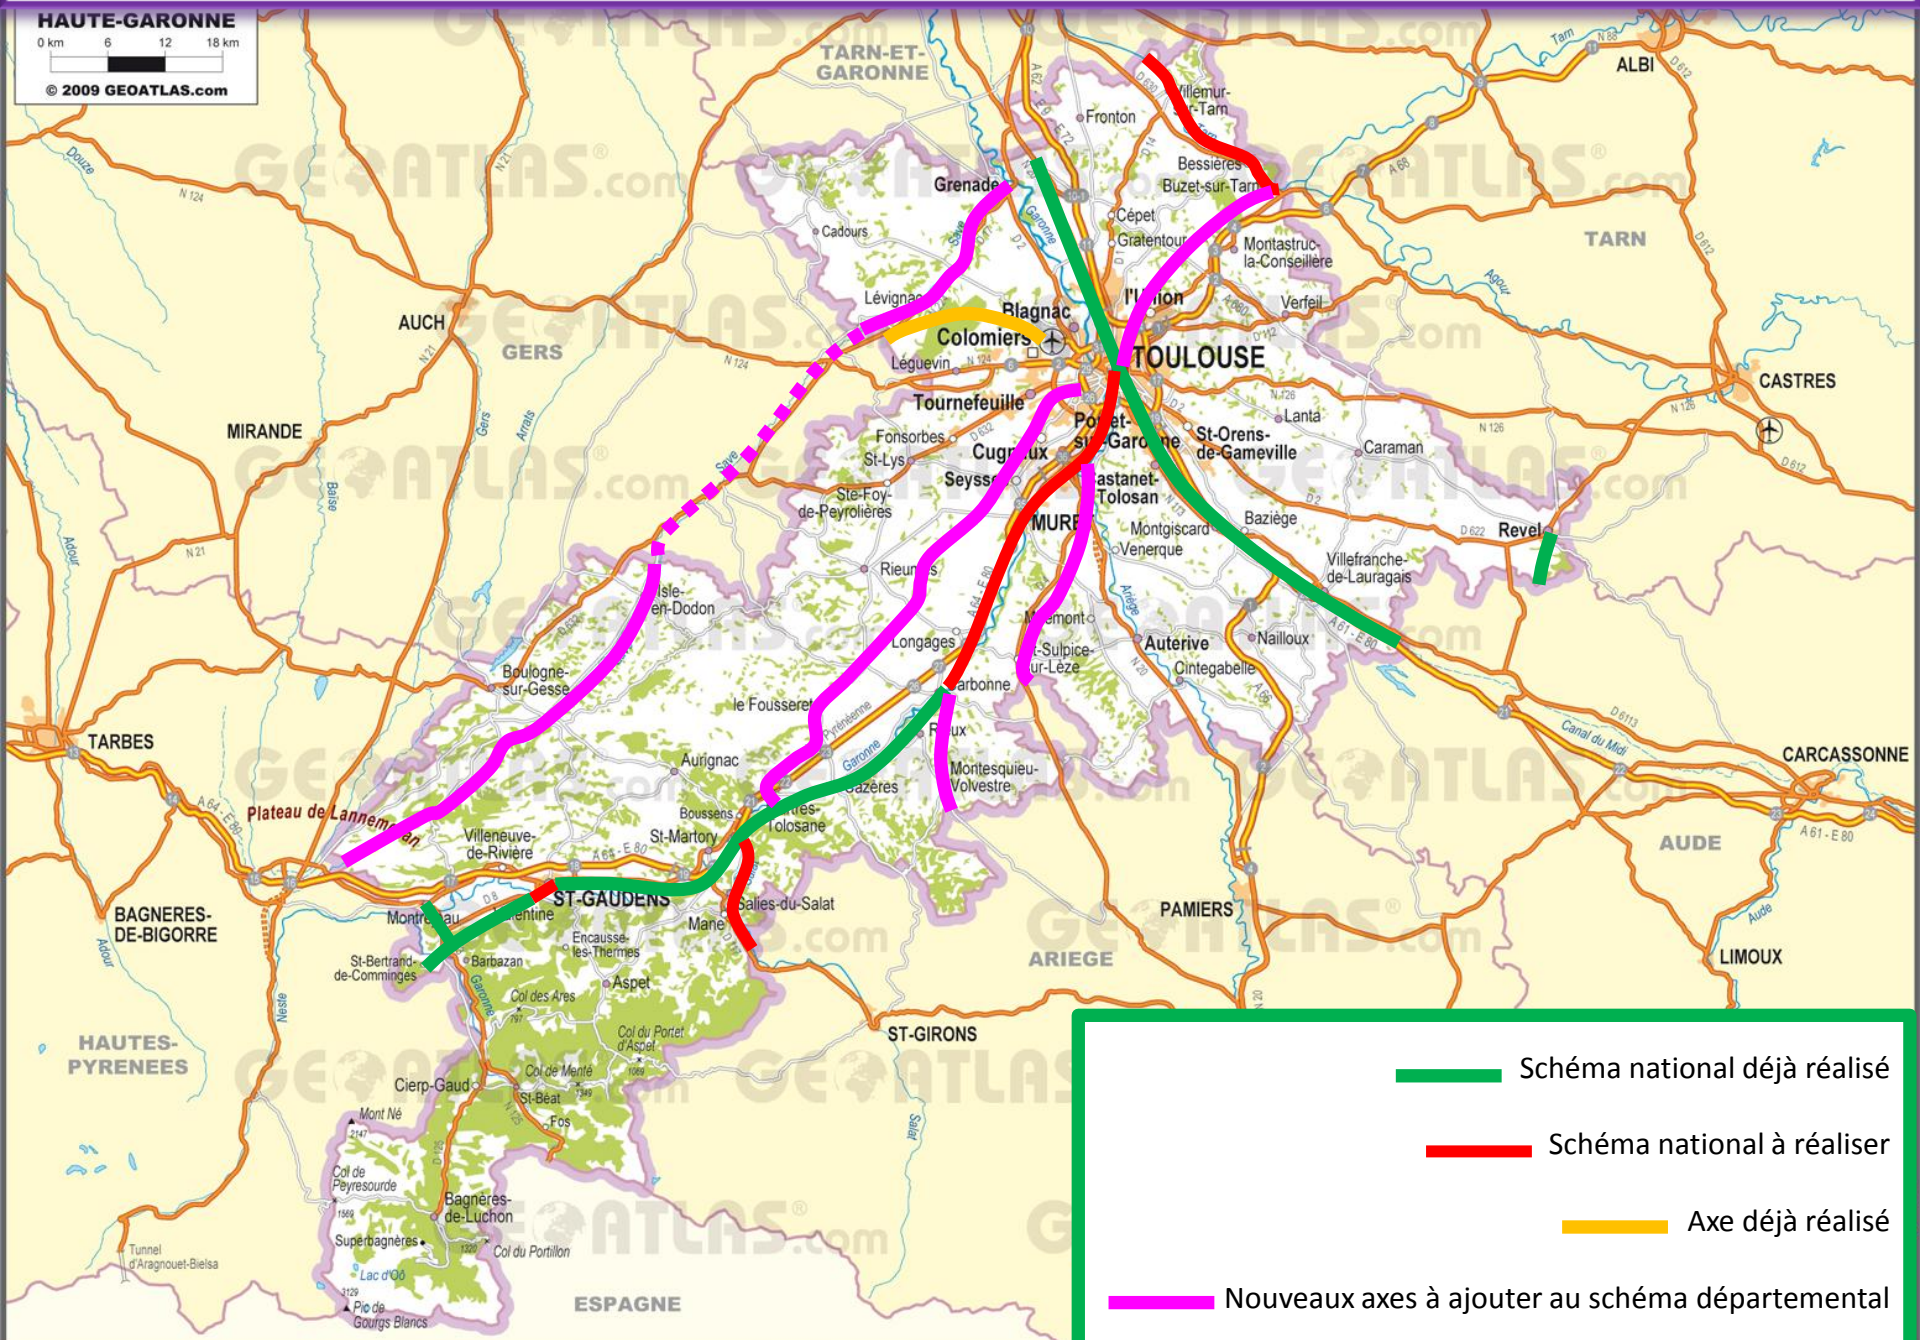

# Les demandes de l'association 2Pieds 2Roues pour un Schéma départemental des Véloroutes et Voies Vertes en Haute-Garonne - Janvier 2016

HAUTE-GARONNE

0 km 6 12 18 km

© 2009 GEOATLAS.com

 Schéma national déjà réalisé

 Schéma national à réaliser

 Axe déjà réalisé

 Nouveaux axes à ajouter au schéma départemental