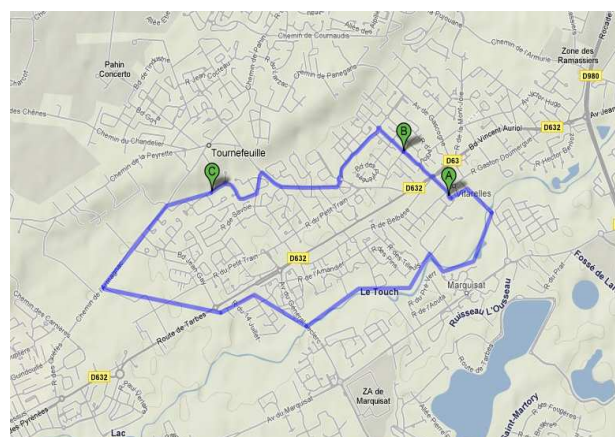

- Vous êtes invités à équiper votre vélo d'un éclairage.
- Les enfants sont sous la responsabilité de leurs parents.

Sans oublier : du 09 au 13 juin, animations par les différentes associations de ramassage scolaire à vélo : bus cyclistes école/travail depuis l'école Mirabeau, petit-déjeuner cycliste à l'école du Moulin à Vent...et bien d'autres surprises.

Le détail à venir dans les différents écoles de Tournefeuille !