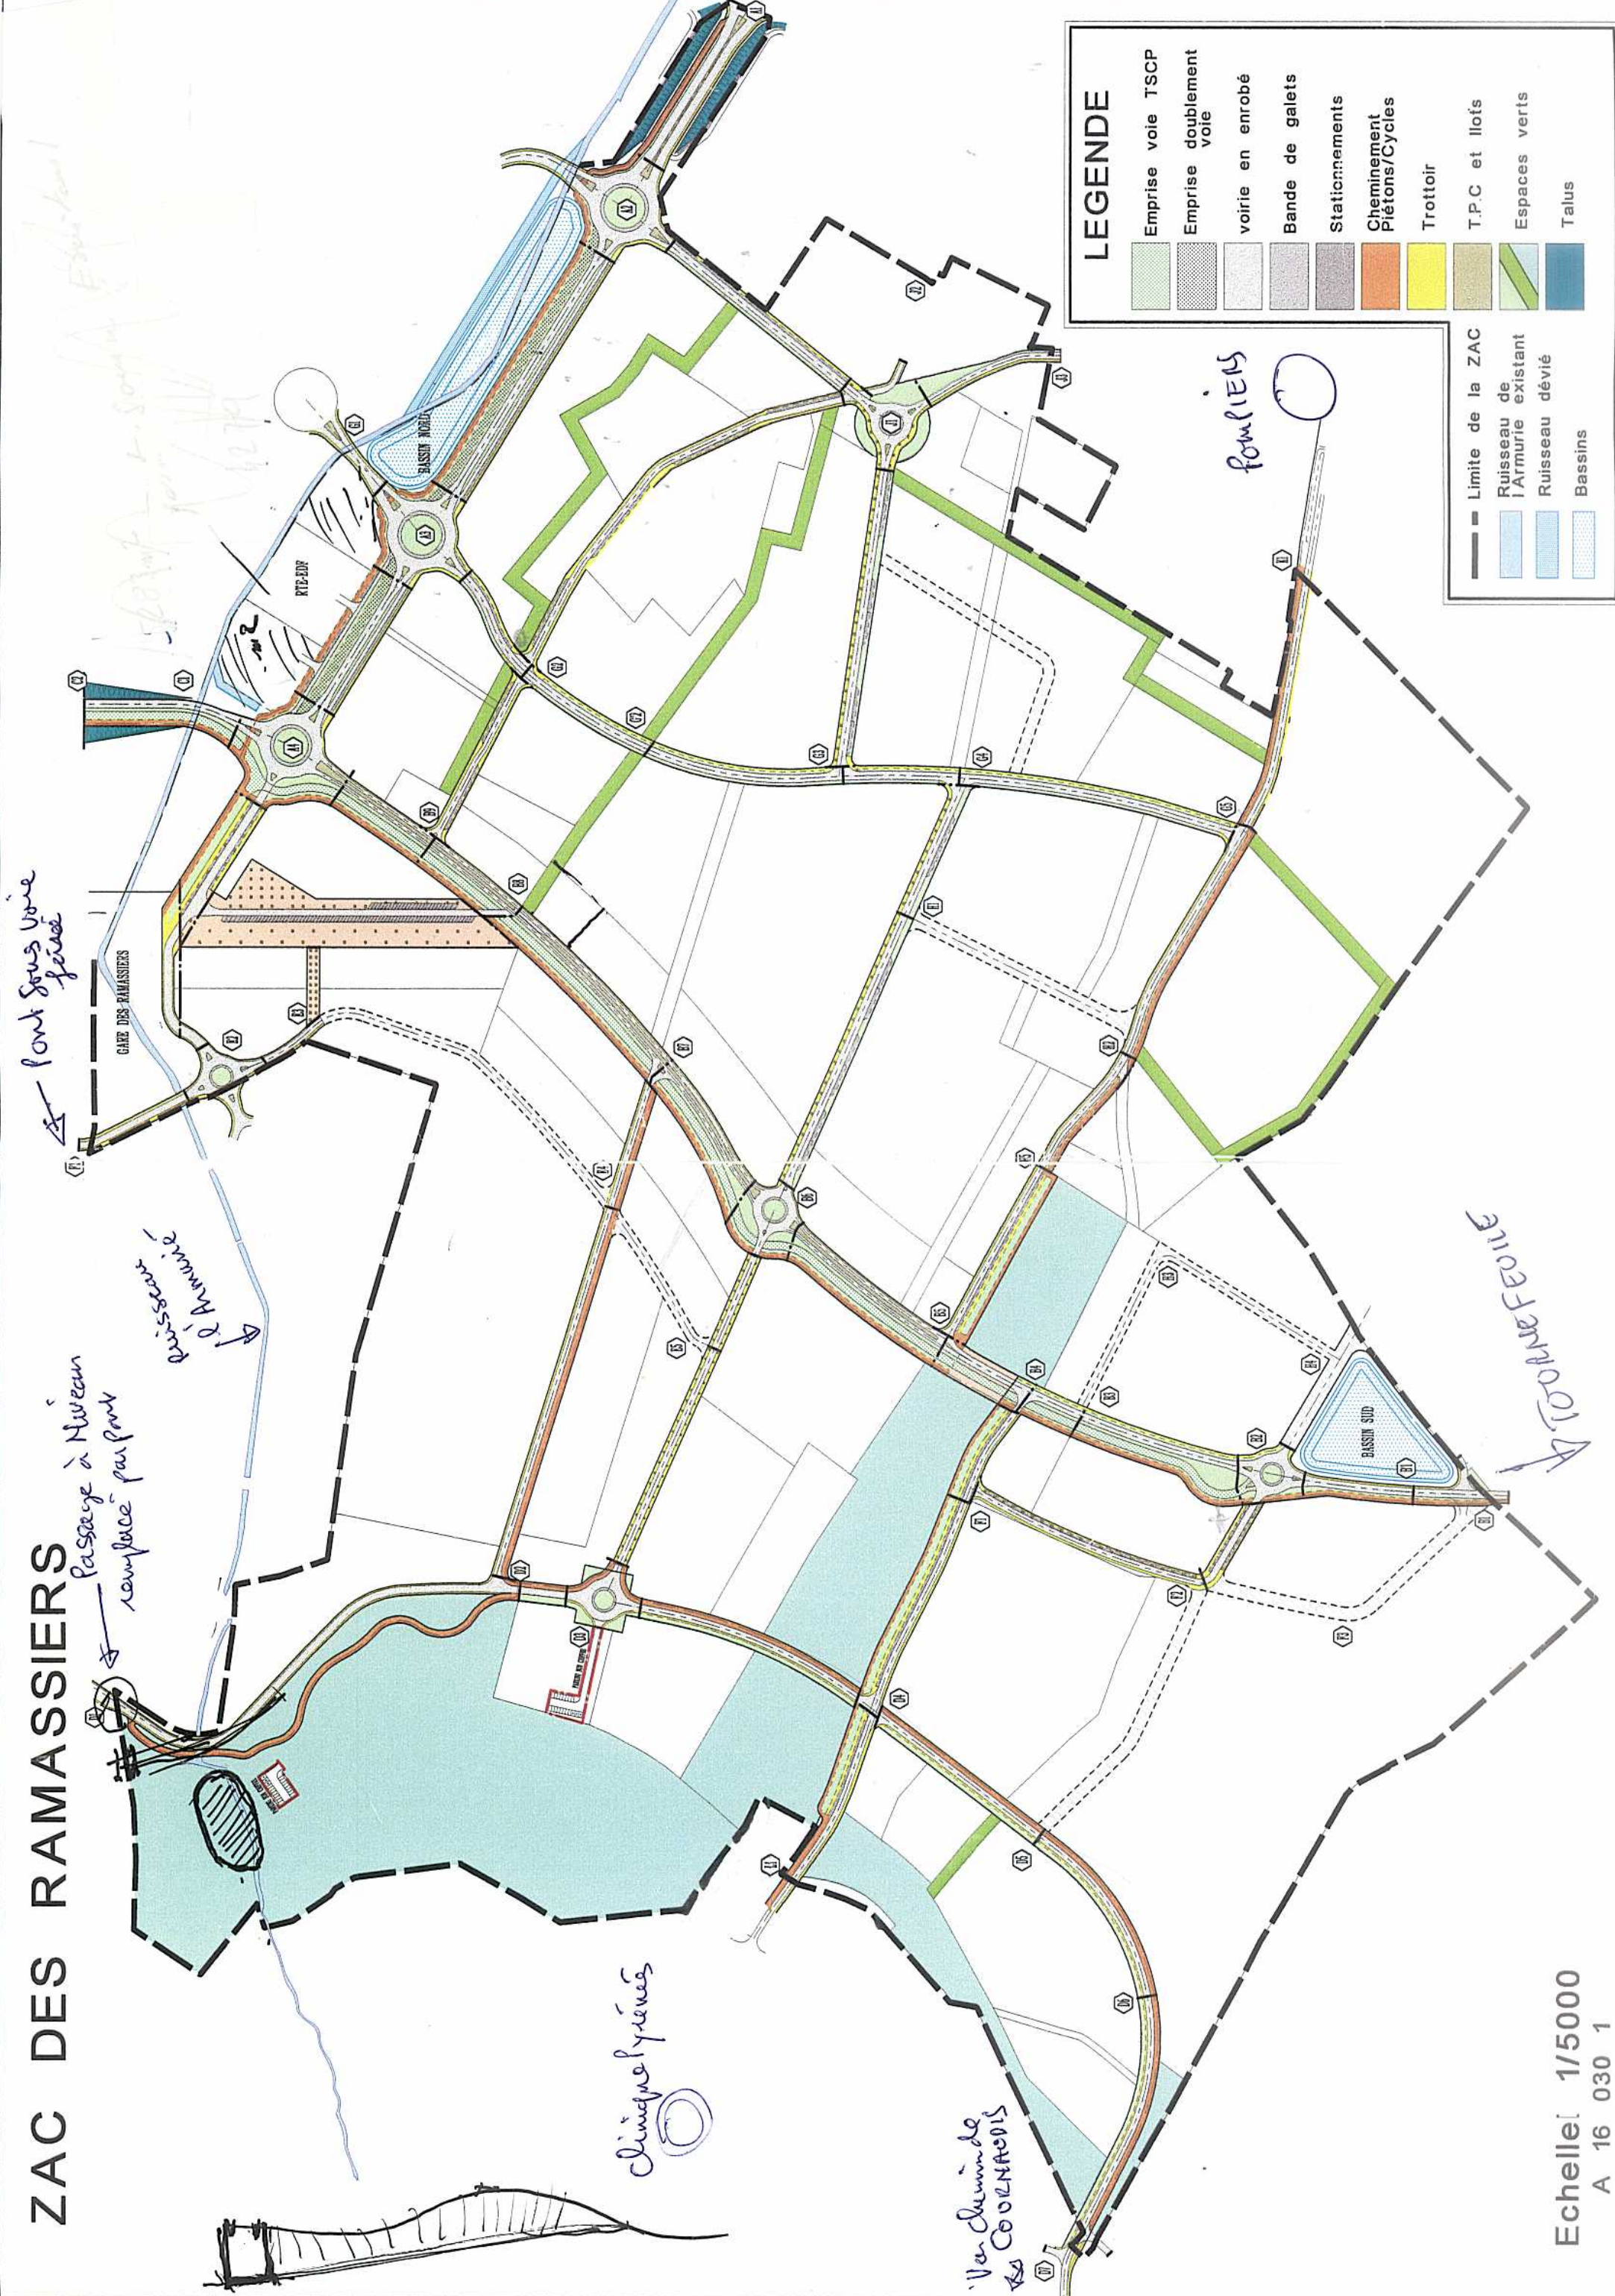

ZAC DES RAMASSIERS

Passage à Niveau
remplacé par pont

→ Pont sous Voie
fermée

→ Ruisseau
à l'Amont

Echelle: 1/5000
A 16 030 1