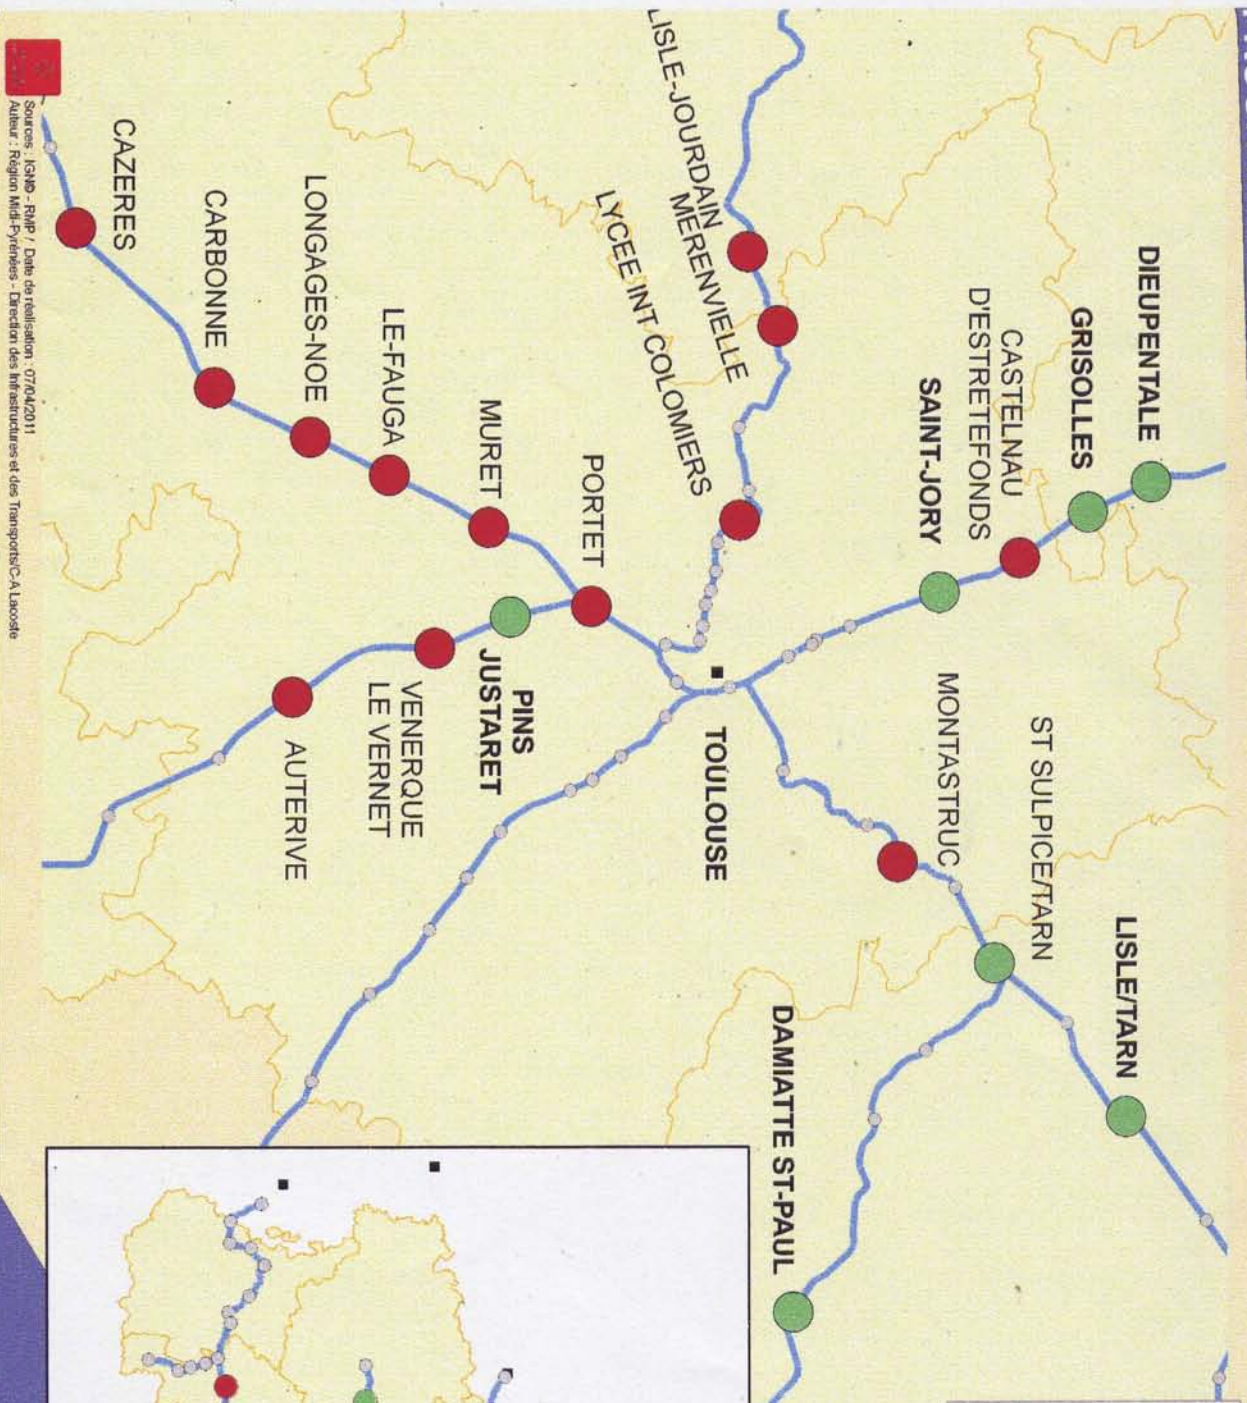

**GARES DE MIDI-PYRENEES
PROGRAMME "AMENAGEMENT PARKINGS/INTERMODALITE" : ETAT D'AVANCEMENT DES DOSSIERS**

LEGENDE

Programme Aménagement des parkings

- Dossiers adoptés
- Dossiers en cours d'élaboration ou d'instruction
- Réseau ferroviaire Midi-Pyrénées
- Préfectures

TRANSPORTS

Sources : ISM - RMP / Date de réalisation : 07/04/2011
Auteur : Région Midi-Pyrénées - Direction des Infrastructures et des Transports CA Lacoëlle