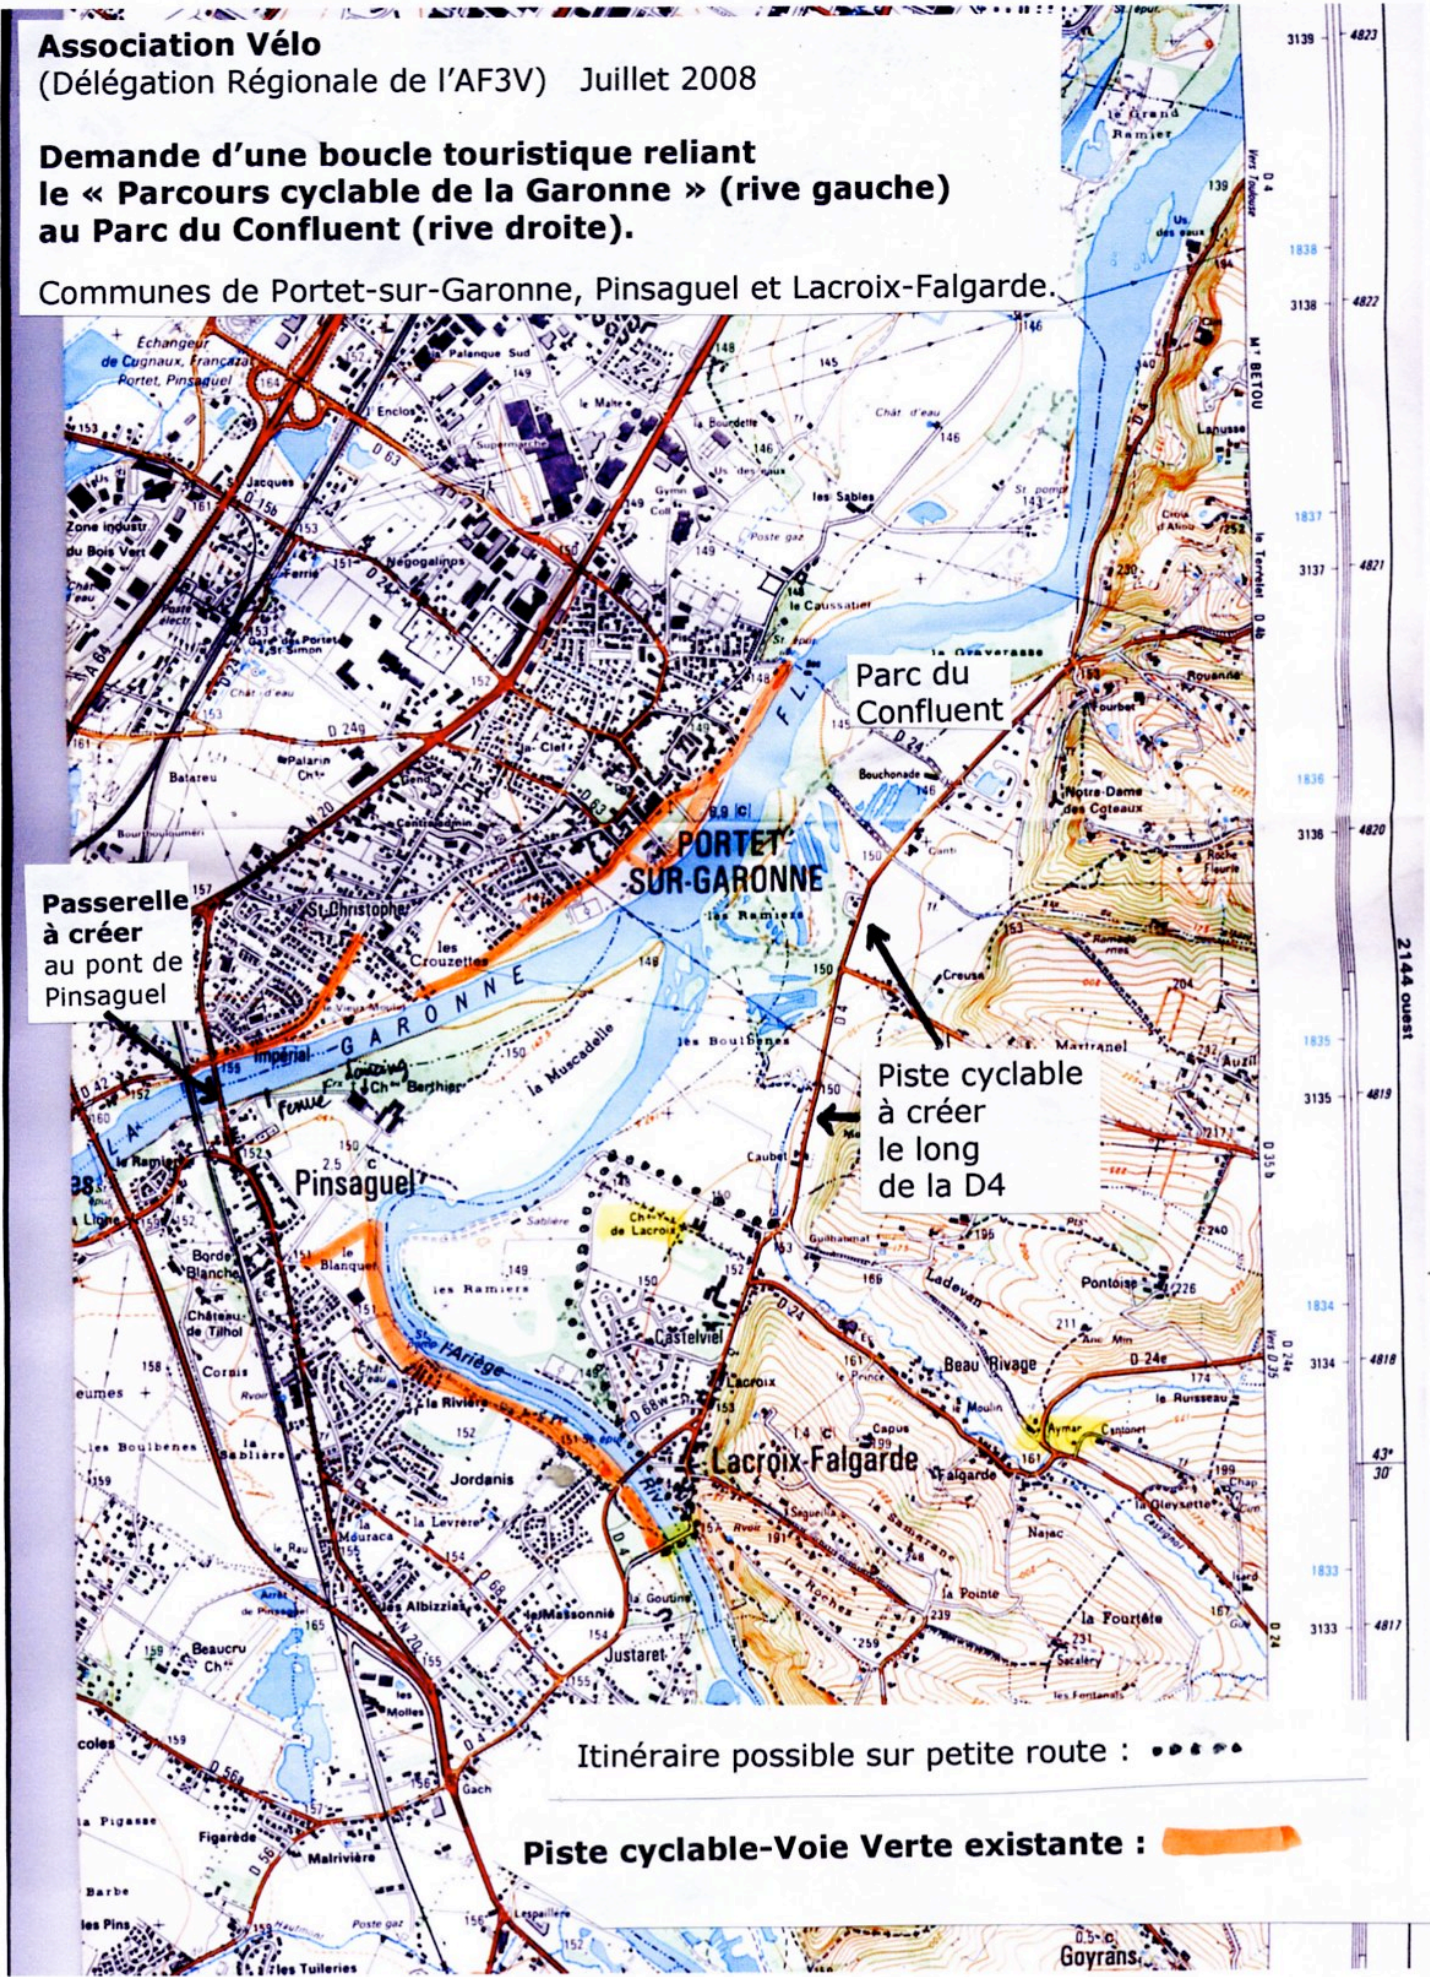

Association Vélo

(Délégation Régionale de l'AF3V) Juillet 2008

Demande d'une boucle touristique reliant le « Parcours cyclable de la Garonne » (rive gauche) au Parc du Confluent (rive droite).

Communes de Portet-sur-Garonne, Pinsaguel et Lacroix-Falgarde.

Passerelle à créer au pont de Pinsaguel

Parc du Confluent

Piste cyclable à créer le long de la D4

Itinéraire possible sur petite route :

Piste cyclable-Voie Verte existante : 

Goyrans